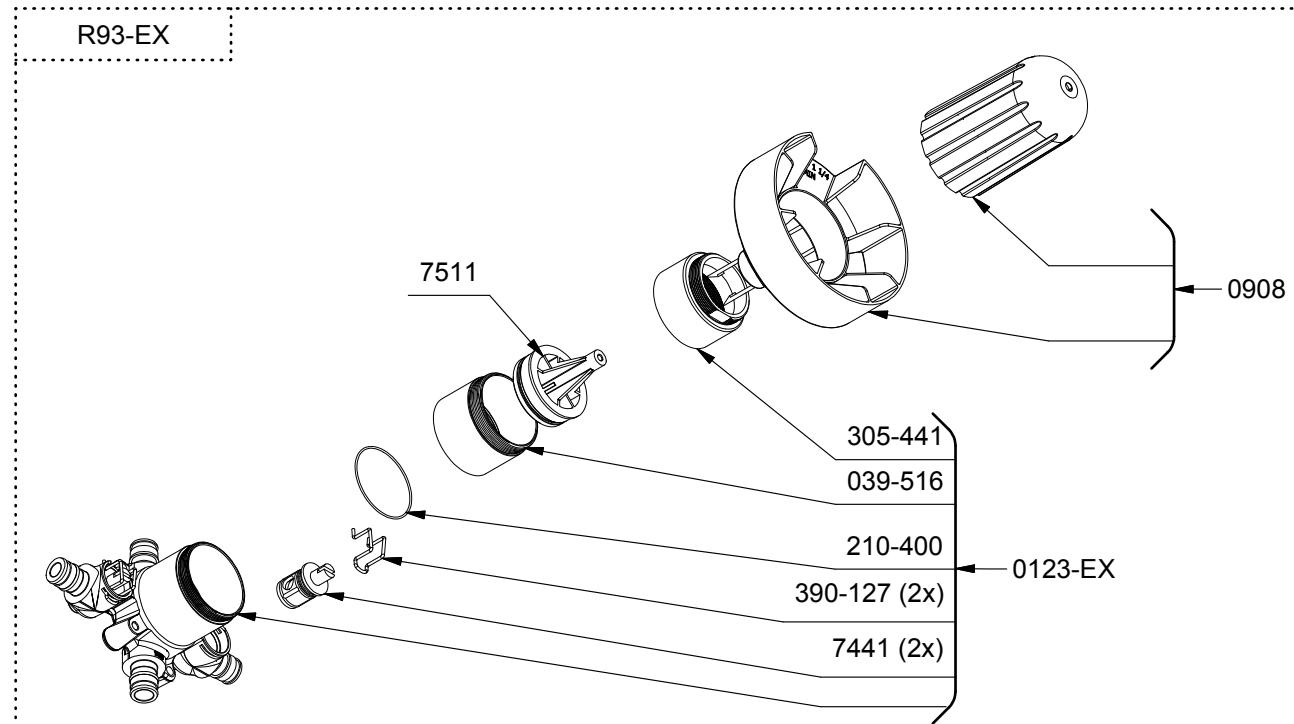

*Les dimensions, les modèles et les finis présentés peuvent différer. / Sizes, models and finishes may differ from those presented.

www.riobelpro.ca

TCO93

Conik
2-way Type T/P coaxial valve trim

*Les dimensions, les modèles et les finis présentés peuvent différer. / Sizes, models and finishes may differ from those presented.

*Finish determined by Suffix

Finish	Description
C	Chrome
BK	Black

TOOL :

505-025 (Allen key 2.5mm)