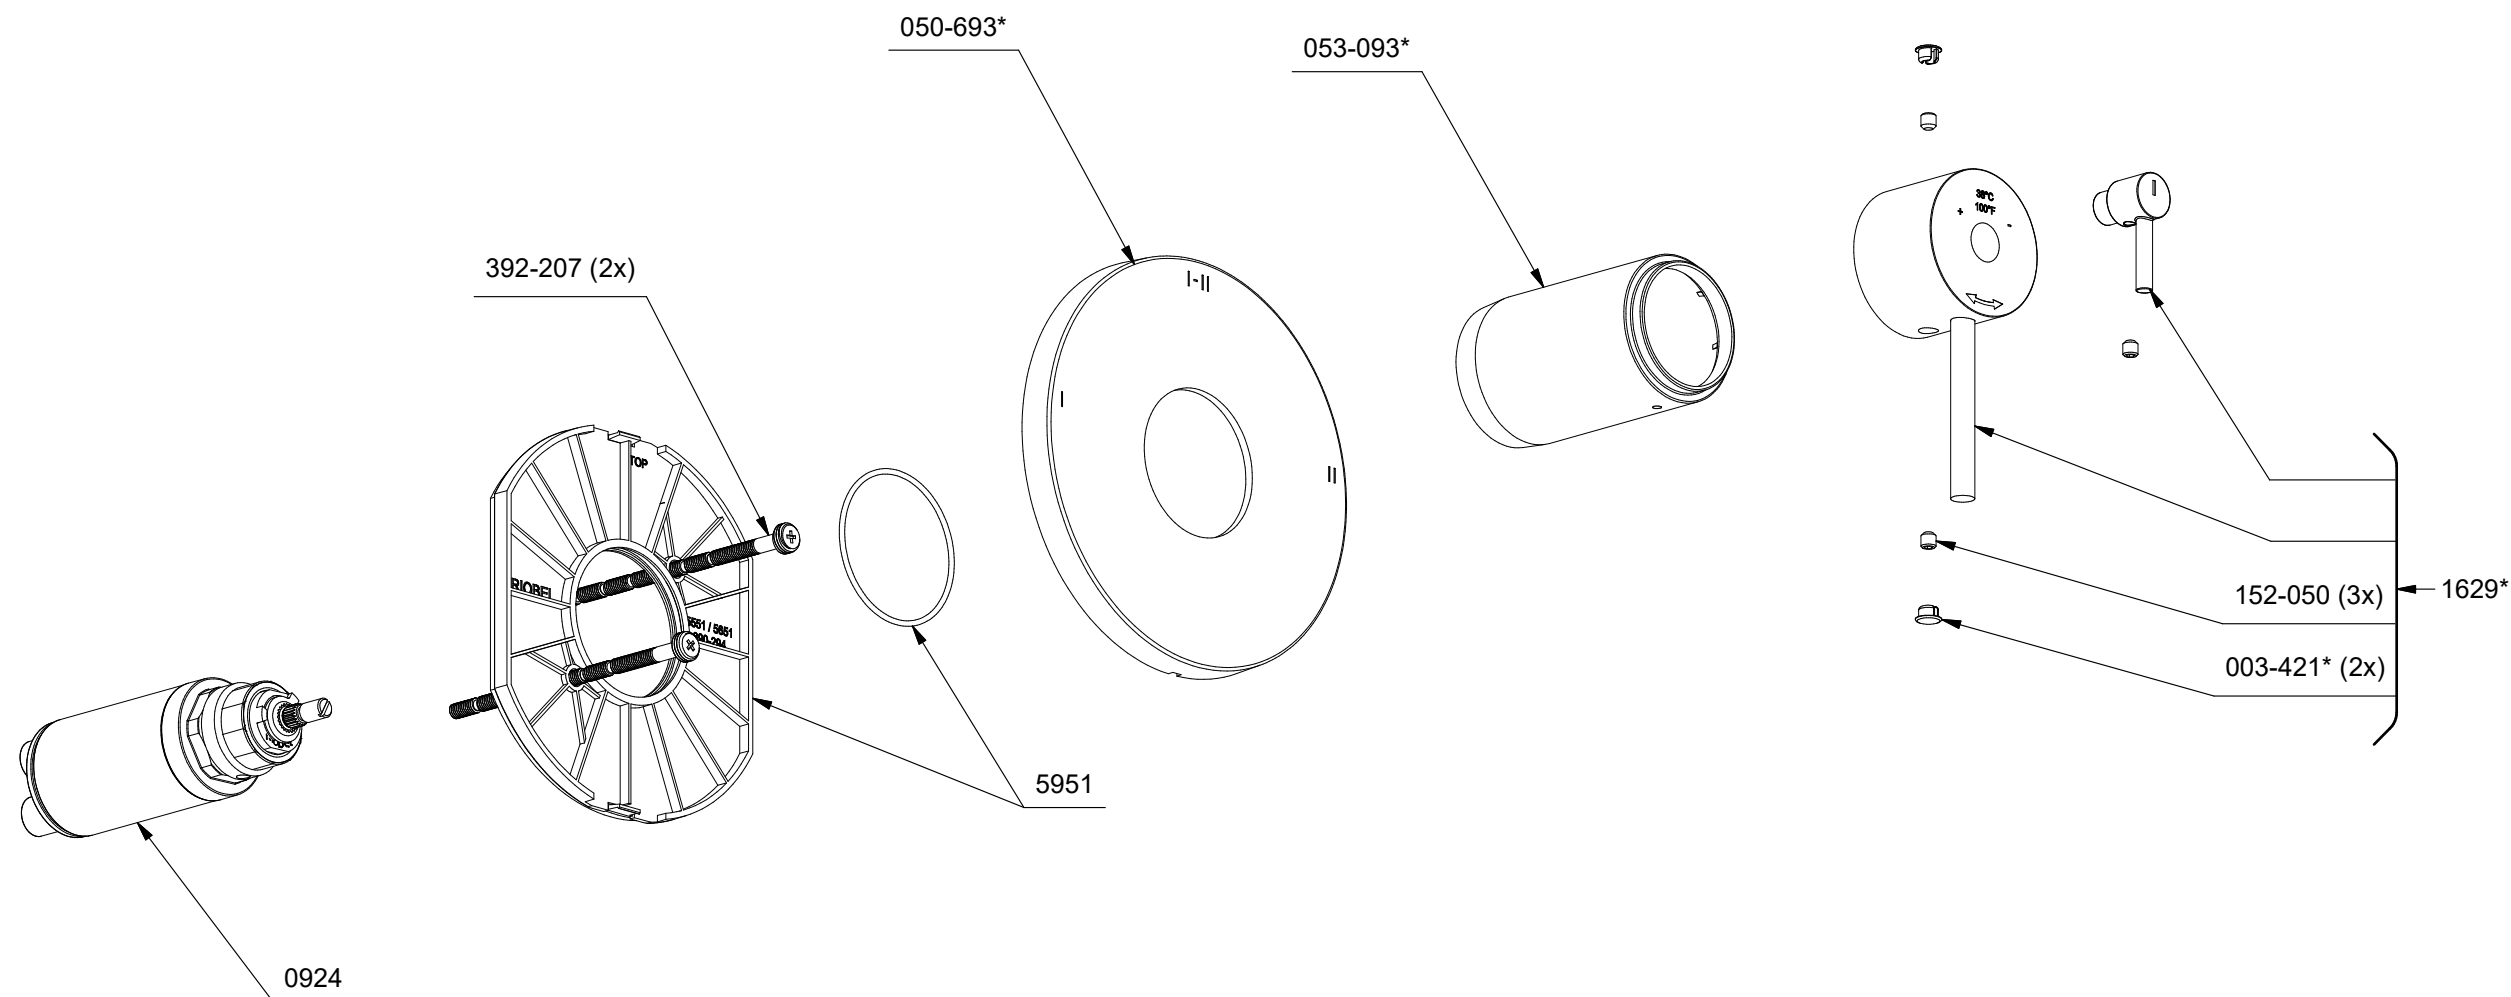

*Les dimensions, les modèles et les finis présentés peuvent différer. / Sizes, models and finishes may differ from those presented.

www.riobelpro.ca

TCO93

Conik
2-way Type T/P coaxial valve trim

*Les dimensions, les modèles et les finis présentés peuvent différer. / Sizes, models and finishes may differ from those presented.

*Finish determined by Suffix

Finish	Description
C	Chrome
BK	Black

TOOL :

505-025 (Allen key 2.5mm)