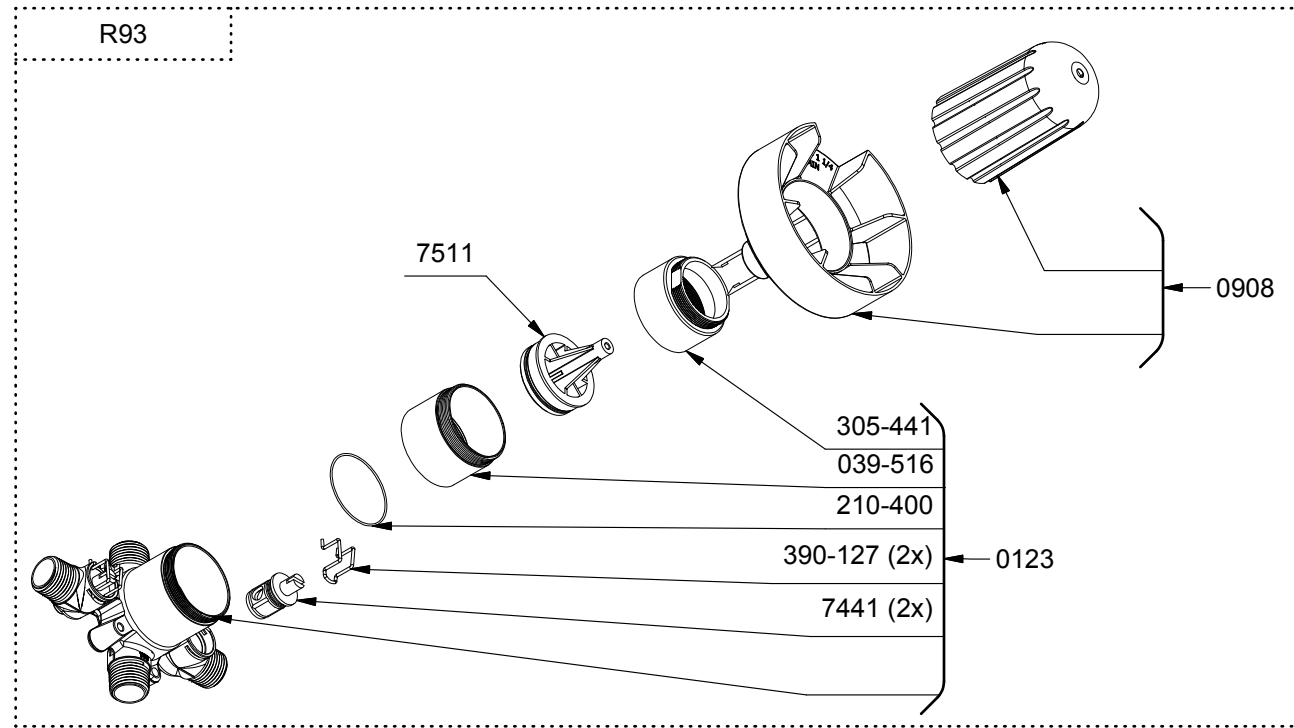

*Les dimensions, les modèles et les finis présentés peuvent différer. / Sizes, models and finishes may differ from those presented.

www.riobelpro.ca

TCO93

Conik
2-way Type T/P coaxial valve trim

*Les dimensions, les modèles et les finis présentés peuvent différer. / Sizes, models and finishes may differ from those presented.

*Finish determined by Suffix

Finish	Description
C	Chrome
BK	Black

TOOL :

505-025 (Allen key 2.5mm)