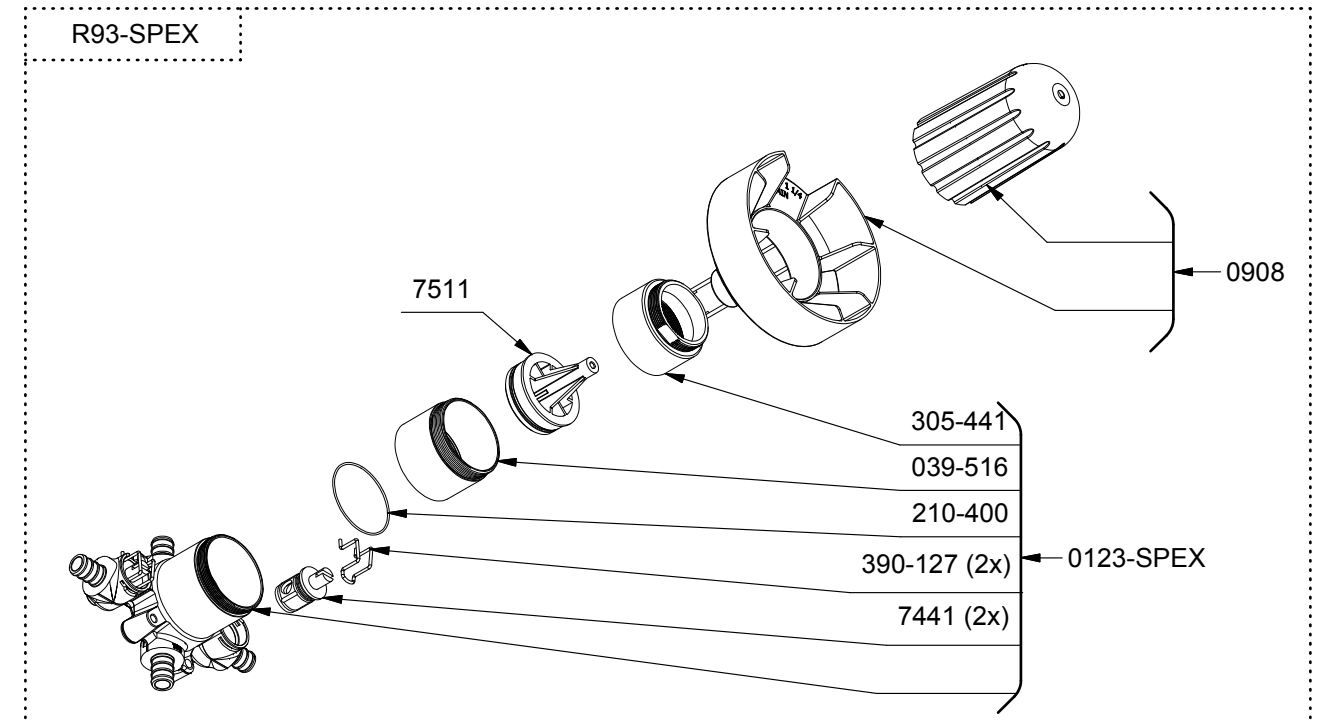

*Les dimensions, les modèles et les finis présentés peuvent différer. / Sizes, models and finishes may differ from those presented.

www.riobelpro.ca

TCO93

Conik
2-way Type T/P coaxial valve trim

*Les dimensions, les modèles et les finis présentés peuvent différer. / Sizes, models and finishes may differ from those presented.

*Finish determined by Suffix

Finish	Description
C	Chrome
BK	Black

TOOL :

505-025 (Allen key 2.5mm)